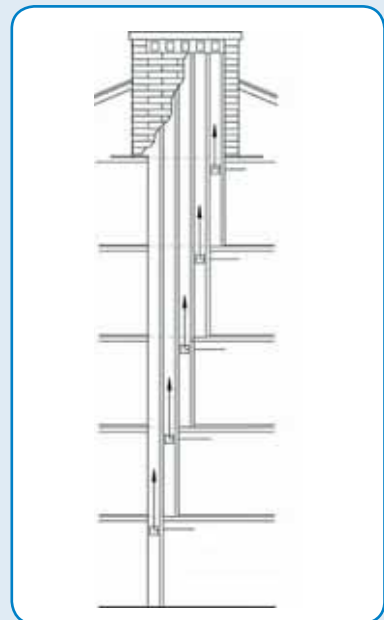

Подключение санузлов и кухни

- лёгкие и быстрые в монтаже (3 блока – 1 пм)
- большой выбор возможных вариаций – 1, 2 и 3 канала
- не нуждаются в дополнительной облицовке
- занимают мало места и к тому же абсолютно бесшумны