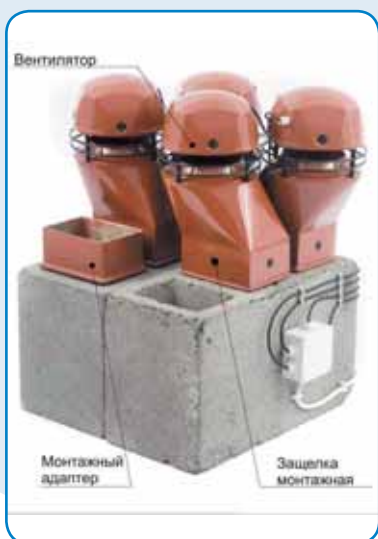

Гибридная вытяжная вентиляционная насадка.

Бесшумный двухскоростной вентилятор и гравитационная насадка в одном устройстве.

Когда атмосферные условия позволяют, вентилятор работает как гравитационная насадка. Для этого необходима соответствующая разница температур и ветер.

В таких случаях разрежения, образующегося в вентиляционном канале, достаточно для эффективной вентиляции помещений кухни, ванных или туалетов.

При необходимости увеличить вентиляционную тягу пользователь мо-

жет включить вентилятор на первую скорость либо для интенсивной вентиляции вторую скорость. Максимальный объем удаляемого воздуха механическим способом 120 / 180 м³/ч. Звук от работы вентилятора не доходит до используемых помещений. Уровень шума вентиляторов не превышает 33 / 41 дБ(А) и никому не мешает снаружи. Инновационным решением является использование на вентиляторе двигателя постоянного тока с преобразованием в двигателе на переменный 230 В. Это позволяет получить очень низкий уровень энергопотребления 9.5 Вт / 6.2 Вт.