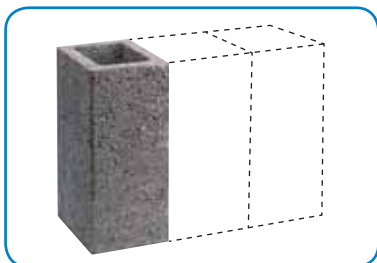

Вентиляционный канал, одноходовой, соединение по длинной стороне

Толщина наружной стенки 4 см

Толщина перегородки 4 см

	Кол-во ходов	Поперечное сечение шахты в см	Наружный размер см	Вес кг/шт	шт / пал.	Артикул	цена / шт *
	1	1 × 12/17	20/25	13	60	32010000P	166
	2	2 × 12/17	36/25	21	60	32020000P	324
	3	3 × 12/17	52/25	31	18	32030000P	472